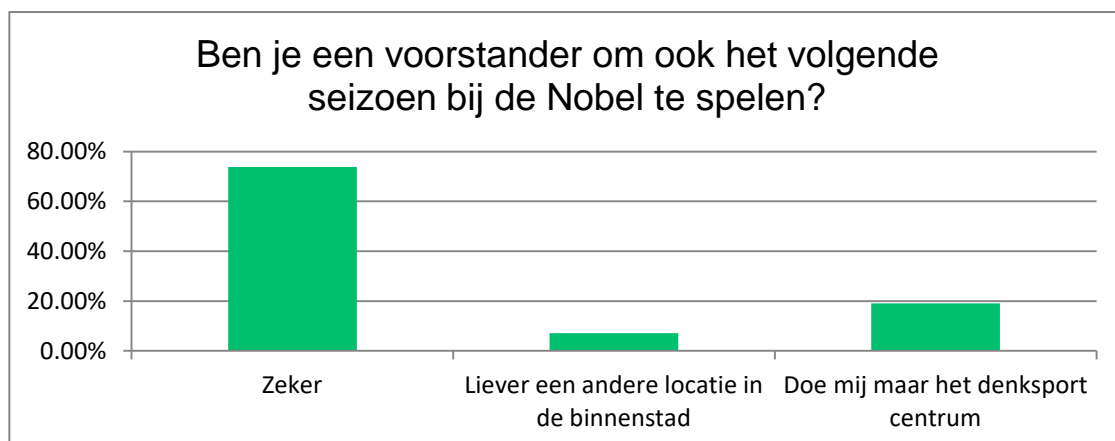

Antwoorden		
Zeker	73.81%	31
Liever een andere locatie in de binnenstad	7.14%	3
Doe mij maar het denksport centrum	19.05%	8
totaal		42

(geef nadere toelichting)	aantal
Andere locatie in de binnenstad mag ook	2
Ik vind de nobel sfeerloos	1
Kan er iets geregeld worden voor P- garage?	1
Geen bezwaar tegen denksportcentrum	1