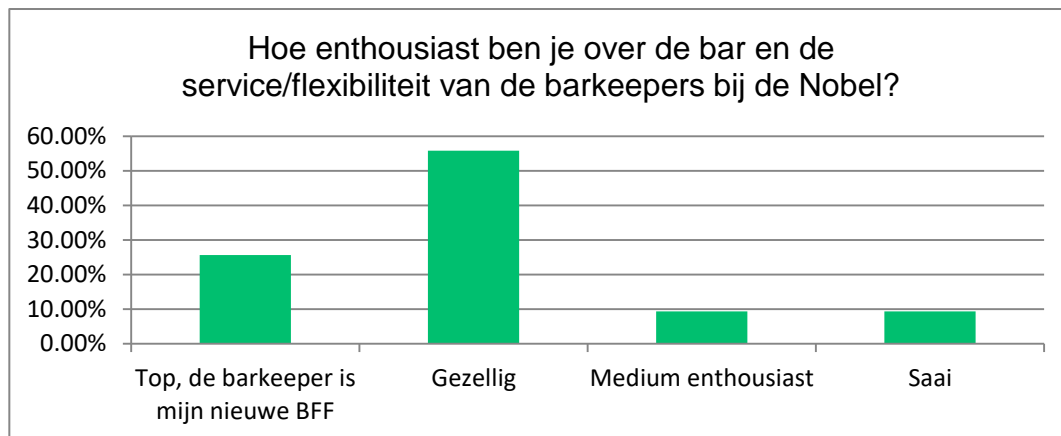

Antwoorden		
heel tevreden	53.49%	23
tevreden	27.91%	12
Gaat wel	9.30%	4
ontevreden	9.30%	4
<b>totaal</b>		<b>43</b>

(geef nadere toelichting)	aantal
Betaald parkeren / prijs	5
makkelijk bereikbaar, centrum	5
Liever in het DSC	1
Geen aanloop	1

Antwoorden		
Uitstekend	25.58%	11
Goed	44.19%	19
Gaat wel	25.58%	11
Zou er nog niet dood gevonden willen worden	4.65%	2
<b>totaal</b>		<b>43</b>

(geef nadere toelichting)	aantal
Te kleine tafels	11
Confort stoelen matig	3
Liever DSC	1
Liever geen hogere tafels	2
Muziek te hard	2