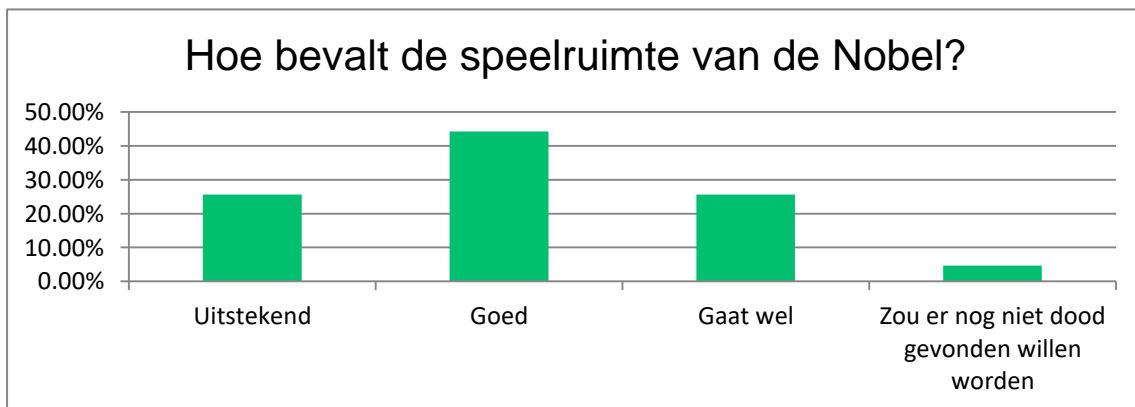

Antwoorden		
heel tevreden	53.49%	23
tevreden	27.91%	12
Gaat wel	9.30%	4
ontevreden	9.30%	4
<b>totaal</b>		<b>43</b>

(geef nadere toelichting)	aantal
Betaald parkeren / prijs	5
makkelijk bereikbaar, centrum	5
Liever in het DSC	1
Geen aanloop	1

Antwoorden		
Uitstekend	25.58%	11
Goed	44.19%	19
Gaat wel	25.58%	11
Zou er nog niet dood gevonden willen worden	4.65%	2
<b>totaal</b>		<b>43</b>

(geef nadere toelichting)	aantal
Te kleine tafels	11
Confort stoelen matig	3
Liever DSC	1
Liever geen hogere tafels	2
Muziek te hard	2